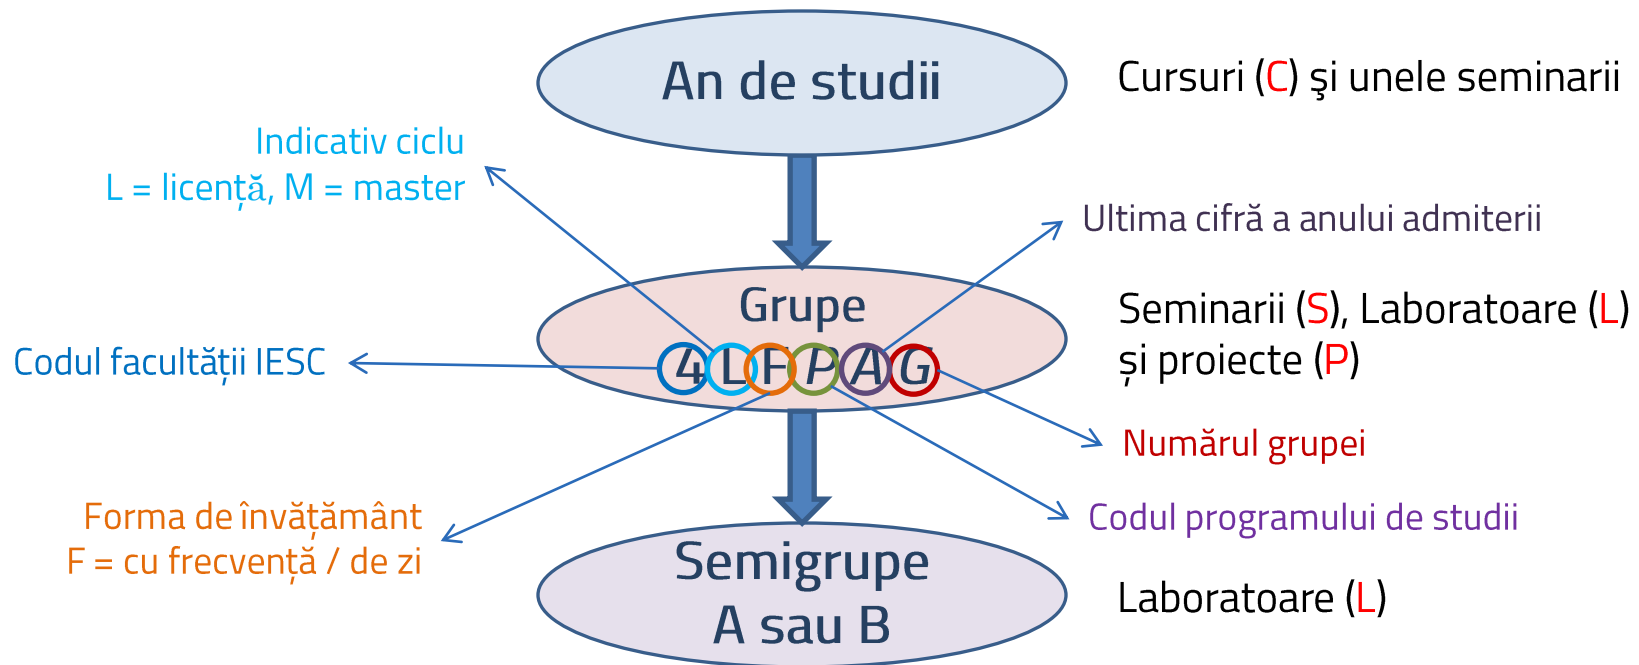

The screenshot shows the website interface for Universitatea Transilvania din Braşov. At the top right, there are links for E-learning, E-mail, and Intranet. The main navigation bar includes 'Acasă', 'Despre facultate', 'Studenti', 'Ştiri şi evenimente', 'Contact', and 'UniTBV'. A search icon is also present. The 'Studenti' menu is expanded, showing a list of options: 'Consultă orarul', 'Programarea examenelor', 'Erasmus', 'Practică', 'Burse', 'Cazări', 'Anunţuri', and 'Biblioteca Universităţii'. An orange arrow points to 'Consultă orarul'. The 'Ştiri şi evenimente' section features three news items: 'Student LOGIN' (1 octombrie 2021), 'Deschiderea oficială a anului universitar 2021-2022', and 'IBM Technology Summer School'. The IBM logo is visible at the bottom of the news section.

[🔗](#) Info-COVID

Universitatea
Transilvania
din Braşov

FACULTATEA DE INGINERIE ELECTRICĂ
ŞI ŞTIINŢA CALCULATOARELOR

GRUPAREA STUDENŢILOR

COMPONENȚA GRUPELOR

- Pe intranet, la adresa: <http://intranet.unitbv.ro>

ACRONIMELE PROGRAMELOR DE STUDII DE LICENŢĂ

Acronim	Program de studii
ET	Electrotehnică
IEC	Inginerie electrică și calculatoare (în limba engleză)
ETTI	Inginerie electronică, telecomunicații și tehnologii informaționale
EA	Electronică aplicată
TSTC	Tehnologii și sisteme de telecomunicații
AIA	Automatică și informatică aplicată
CALC	Calculatoare
TI	Tehnologia informației
RO	Robotică