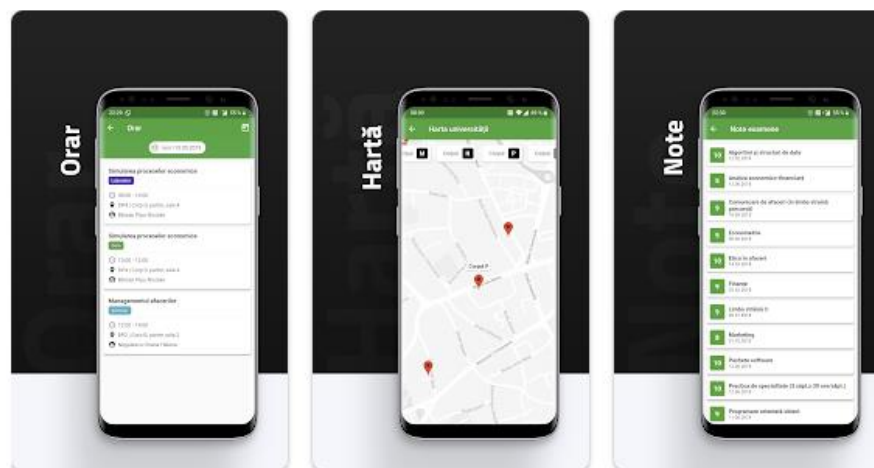

# UNDE SE GĂSEŞTE ORARUL ?

- Pe site-ul facultăţii IESC, la adresa <http://iesc.unitbv.ro>, secţiunea *Studenti* → *Consultă orarul*

The screenshot shows the website interface for Universitatea Transilvania din Braşov. At the top right, there are links for E-learning, E-mail, and Intranet. The main navigation menu includes Acasă, Despre facultate, Studenți (with a dropdown arrow), Știri și evenimente, Contact, and UniTBV. A search icon is also present. The page content is divided into two main sections: 'Navigare' and 'Știri și evenimente'. The 'Navigare' section contains a list of links: Consultă orarul, Programarea examenelor, Erasmus, Practică, Burse, Cazări, Anunțuri, and Biblioteca Universității. An orange arrow points from the 'Știri și evenimente' section to the 'Consultă orarul' link. The 'Știri și evenimente' section features three news items: 'Student LOGIN' (1 octombrie 2021, Colina Universității), 'Deschiderea oficială a anului universitar 2021-2022', and 'IBM Technology Summer School'. The IBM logo is visible at the bottom of the news items.

# UNDE SE GĂSEŞTE ORARUL ?

- Aplicația de mobil Student@UNITBV

## Student@UniTBv

Universitatea Transilvania din Braşov

Aplicație pentru studenții UniTBv

4,4★  
342 de recenzii

10 K+  
Descărcări

Instalează

# STRUCTURA ANULUI UNIVERSITAR

- Pe site-ul facultăţii IESC, la adresa <http://iesc.unitbv.ro> secţiunea *Studenti* → *Consultă orarul*

 | [Studenti](#) | [Consultă orarul](#)

Orar

Anul universitar 2024-2025 - Semestrul I