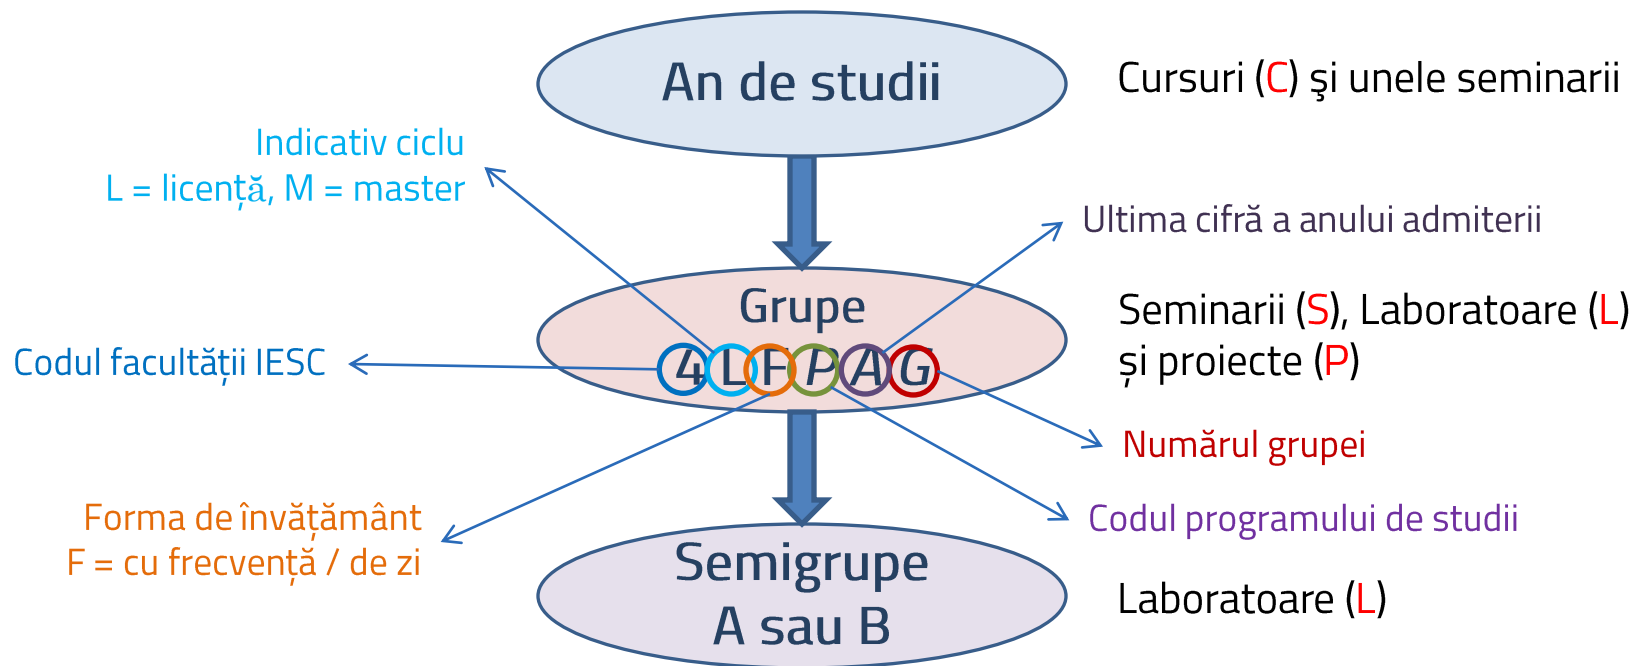

GRUPAREA STUDENŢILOR