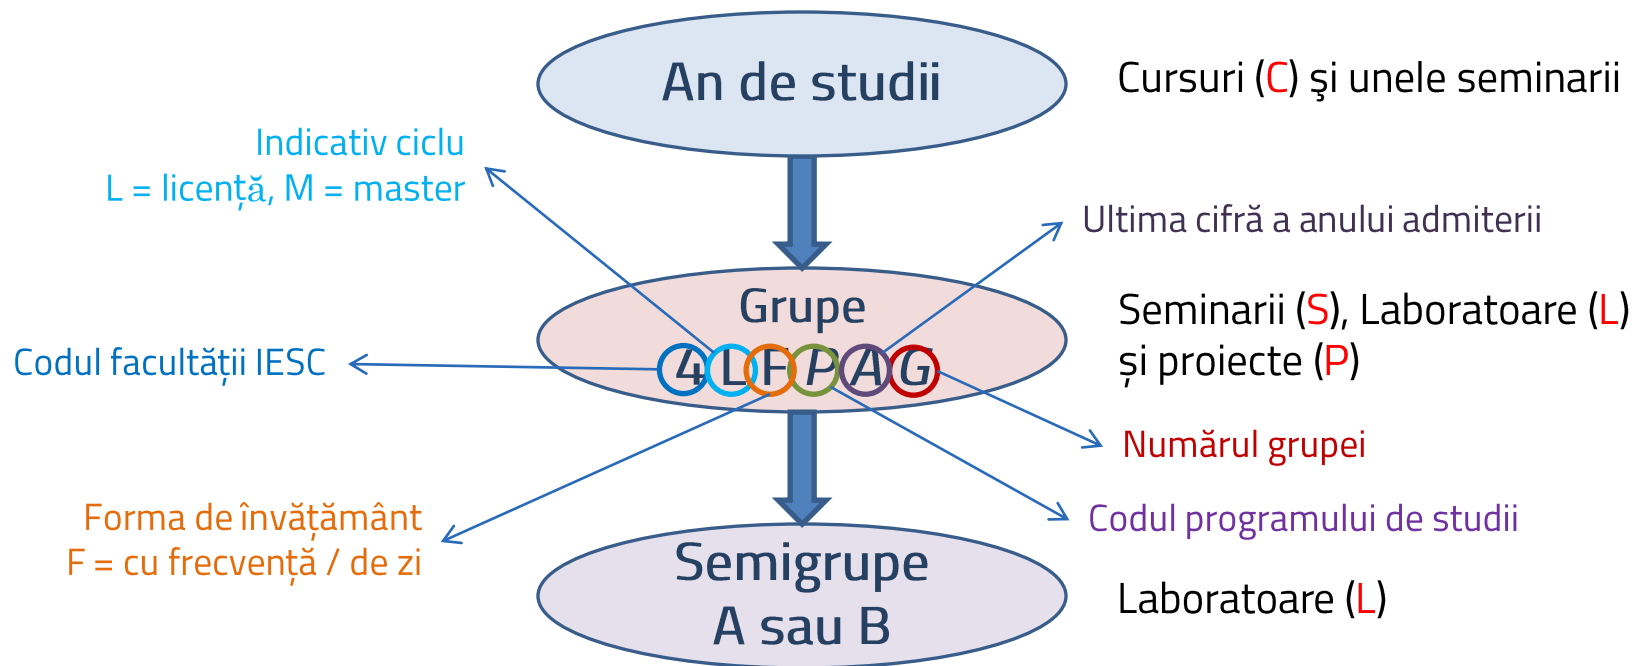

The screenshot shows the website interface for Universitatea Transilvania din Braşov, Faculty of Electrical Engineering and Computer Science (IESC). The top navigation bar includes links for E-learning, E-mail, and Intranet. The main navigation menu contains: Acasă, Despre facultate, **Studenti** (with a dropdown arrow), Ştiri şi evenimente, Contact, and UniTBV. A search icon is also present. The 'Studenti' dropdown menu is open, showing a list of options: Consultă orarul (highlighted with an orange arrow), Programarea examenelor, Erasmus, Practică, Burse, Cazări, Anunţuri, and Biblioteca Universităţii. To the right of the dropdown, there is a 'Ştiri şi evenimente' section with three news items: 'Student LOGIN' (1 octombrie 2021), 'Deschiderea oficială a anului universitar 2021-2022', and 'IBM Technology Summer School'. The background of the website shows a student working at a computer.

STRUCTURA ANULUI UNIVERSITAR

- Pe site-ul facultăţii IESC, la adresa <http://iesc.unitbv.ro> secţiunea *Studenti* → *Consultă orarul*

[🏠](#) [Studenti](#) | [Consultă orarul](#)

Orar

Anul universitar 2023-2024 - Semestrul I

 Instrucţiuni citire orar

 Structura anului universitar 2023-2024

 Reguli de conduită obligatorie pentru studenţi sau persoane care doresc să intre în spaţiile Universităţii Transilvania din Braşov

 Info-COVID

Universitatea
Transilvania
din Braşov

FACULTATEA DE INGINERIE ELECTRICĂ
ŞI ŞTIINŢA CALCULATOARELOR

GRUPAREA STUDENŢILOR

COMPONENȚA GRUPELOR

- Pe intranet, la adresa: <http://intranet.unitbv.ro>

ACRONIMELE PROGRAMELOR DE STUDII DE LICENŢĂ