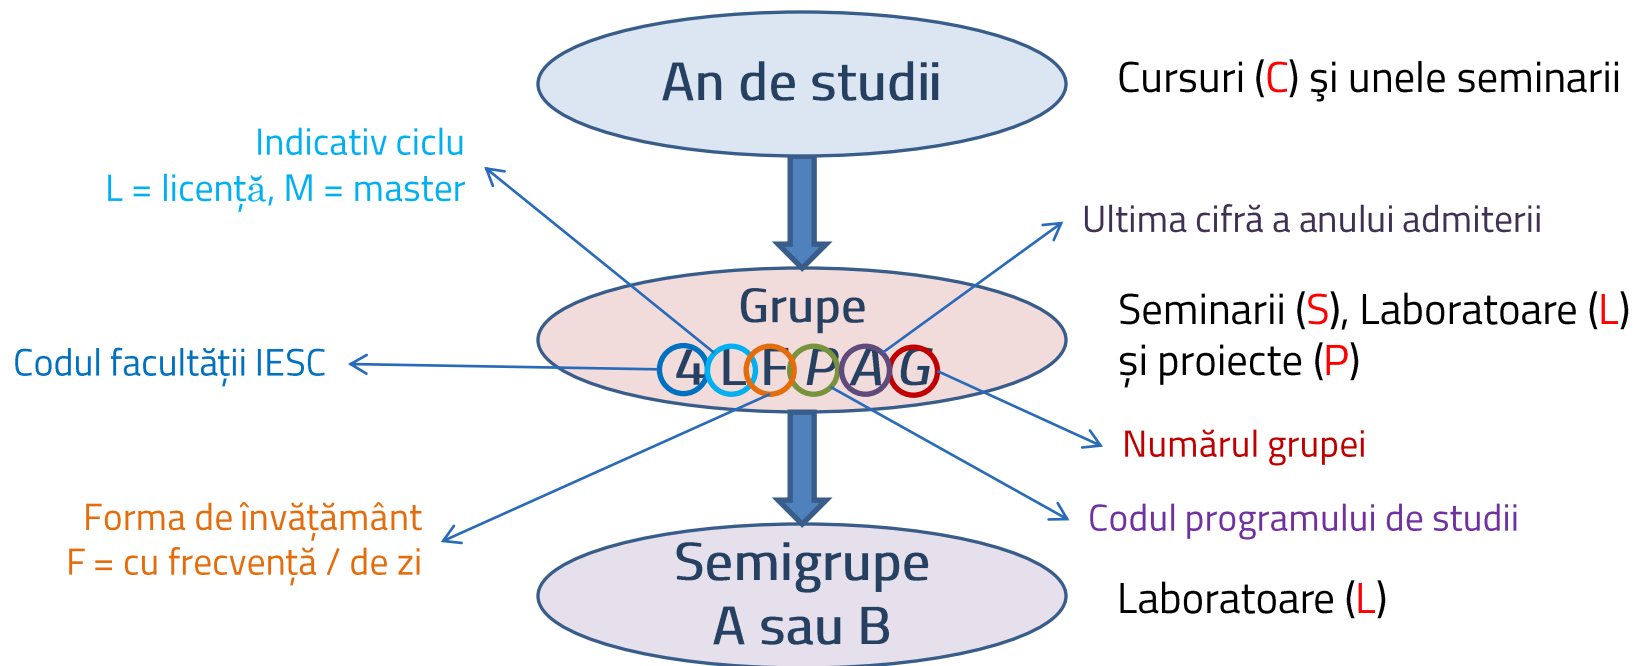

The screenshot shows the website interface for Universitatea Transilvania din Braşov. At the top right, there are links for E-learning, E-mail, and Intranet. The main navigation bar includes 'Acasă', 'Despre facultate', 'Studenti', 'Ştiri şi evenimente', 'Contact', and 'UniTBV'. A search icon is also present. The 'Studenti' menu is expanded, showing a list of options: 'Consultă orarul', 'Programarea examenelor', 'Erasmus', 'Practică', 'Burse', 'Cazări', 'Anunţuri', and 'Biblioteca Universităţii'. An orange arrow points to 'Consultă orarul'. The 'Ştiri şi evenimente' section features three news items: 'Student LOGIN' (1 octombrie 2021), 'Deschiderea oficială a anului universitar 2021-2022', and 'IBM Technology Summer School'. The IBM logo is visible at the bottom of the news section.

STRUCTURA ANULUI UNIVERSITAR

- Pe site-ul facultăţii IESC, la adresa <http://iesc.unitbv.ro> secţiunea *Studenti* → *Consultă orarul*

🏠 | [Studenti](#) | [Consultă orarul](#)

Orar

Anul universitar 2021-2022 - Semestrul I

📄 Instrucțiuni citire orar

📄 Reguli de conduită obligatorie pentru studenți sau persoane care doresc să intre în spațiile Universității Transilvania din Braşov

Info-COVID

📄 Structura an universitar 2021-2022

Universitatea
Transilvania
din Braşov

FACULTATEA DE INGINERIE ELECTRICĂ
ȘI ȘTIINȚA CALCULATOARELOR

GRUPAREA STUDENŢILOR

COMPONENȚA GRUPELOR

- Pe intranet, la adresa: <http://intranet.unitbv.ro>

ACRONIMELE PROGRAMELOR DE STUDII DE LICENŢĂ