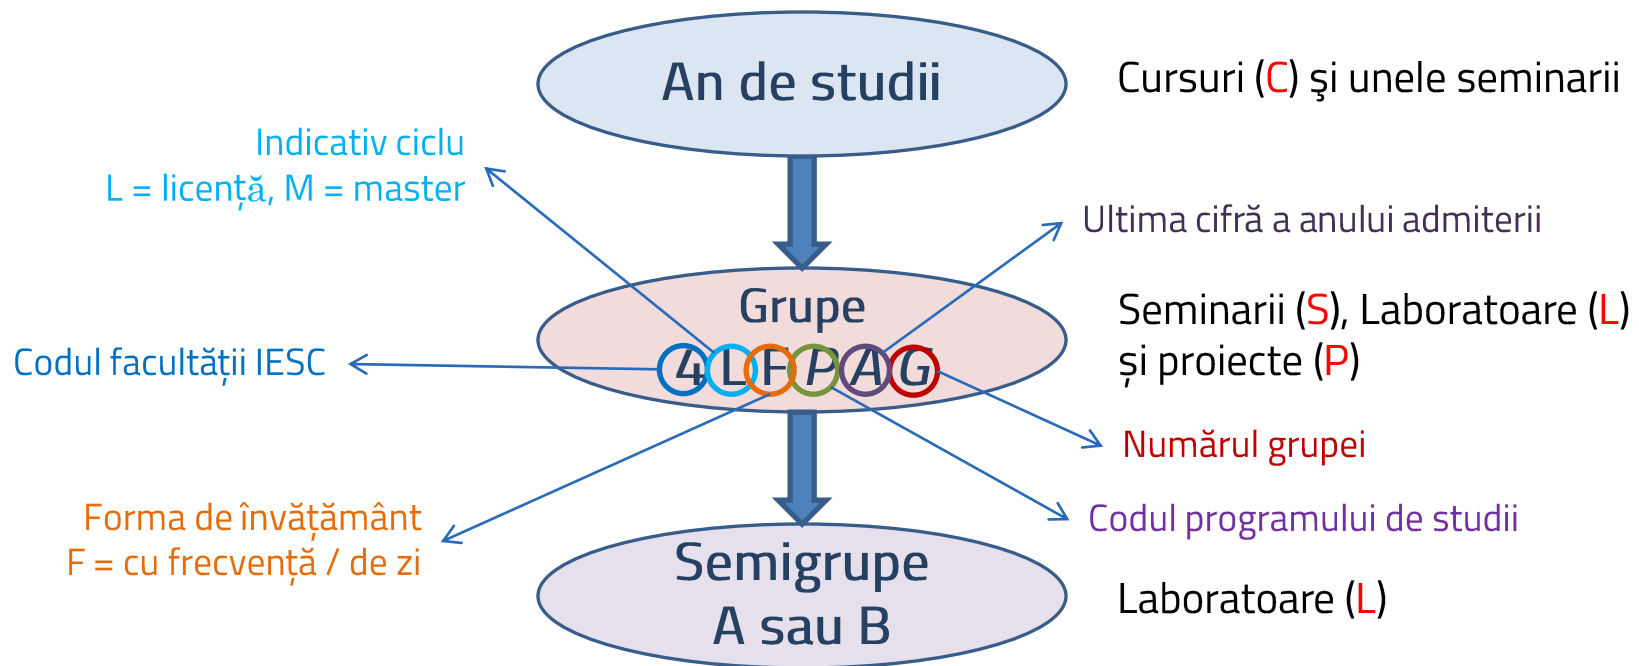

GRUPAREA STUDENŢILOR