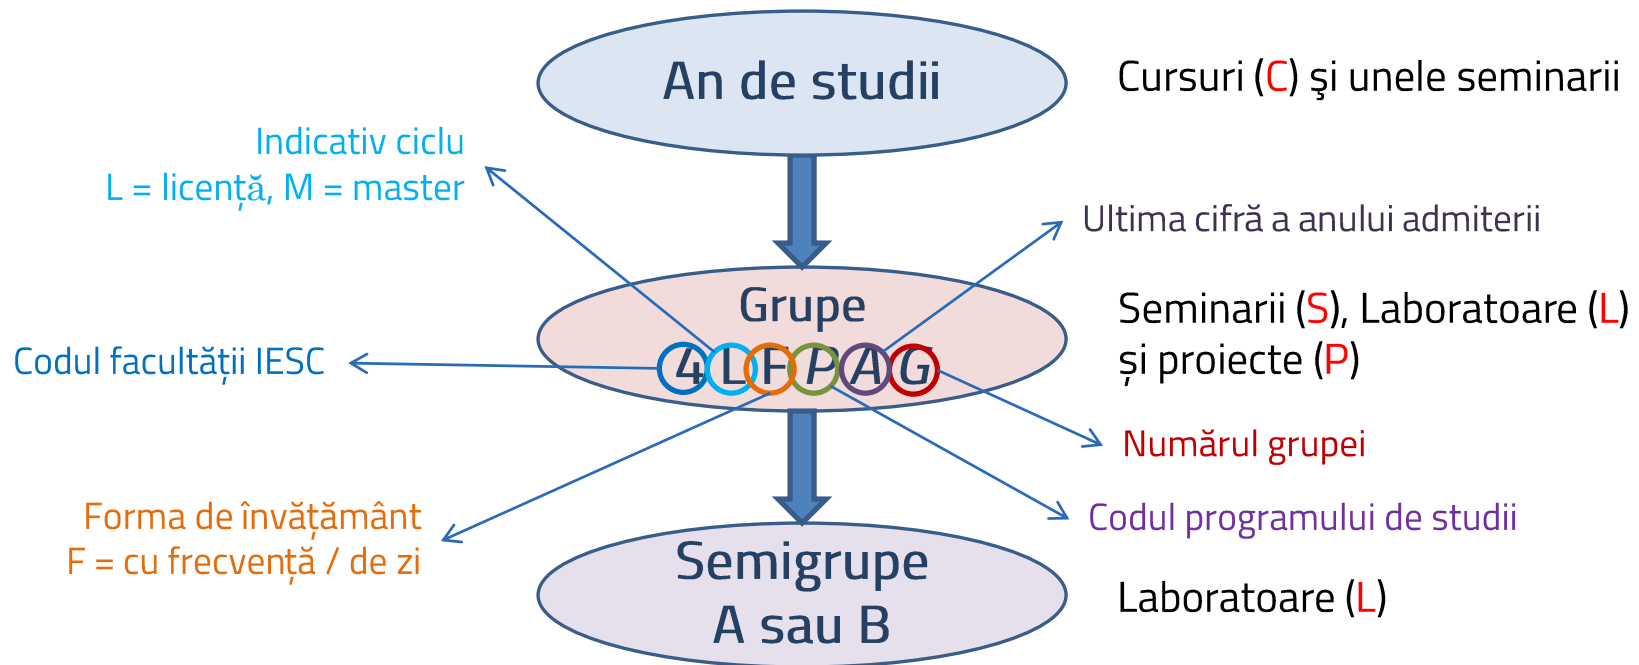

The screenshot shows the website interface for the Faculty of Electrical Engineering and Computer Science (IESC) at the University of Braşov. The top navigation bar includes links for 'Site vechi', 'Comunitatea UniTbv', 'E-learning', 'E-mail', and 'Intranet'. The main header features the university logo and navigation links: 'Acasă', 'Despre facultate', 'Studenti', 'Ştiri şi evenimente', and 'Contact'. A search icon is also present. The main content area is divided into two columns. The left column, titled 'Navigare', contains a list of menu items: 'Consultă orarul', 'Programarea examenelor', 'Erasmus', 'Practică', 'Burse', 'Cazări', 'Anunţuri', and 'Biblioteca Universităţii'. A green arrow points to the 'Consultă orarul' item. The right column, titled 'Ştiri şi evenimente', displays news items, including 'Deschiderea anului universitar 2018-2019' and 'Programul manifestărilor - Deschiderea anului'. A blue button is visible under the second news item. The background of the screenshot shows a person working on a computer monitor.

STRUCTURA ANULUI UNIVERSITAR

- Pe site-ul facultăţii IESC, la adresa <http://iesc.unitbv.ro> secţiunea *Studenti* → *Consultă orarul*

Acasă Despre facultate **Studenti** ▾ Știri și evenimente Contact UniTBv Q

🏠 | **Studenti** | Consultă orarul

Orar

Semestrul I

Licență / Masterat

📄 Orar licență și masterat (rev. 1)

Instrucțiuni citire orar

📄 **Structura anului universitar 2019-2020**

Universitatea
Transilvania
din Braşov

FACULTATEA DE INGINERIE ELECTRICĂ
ȘI ȘTIINȚA CALCULATOARELOR

GRUPAREA STUDENŢILOR

COMPONENŢA GRUPELOR

- Decanatul Facultăţii IESC, corpul N, la Avizier
- Pe intranet, la adresa: <http://intranet.unitbv.ro>