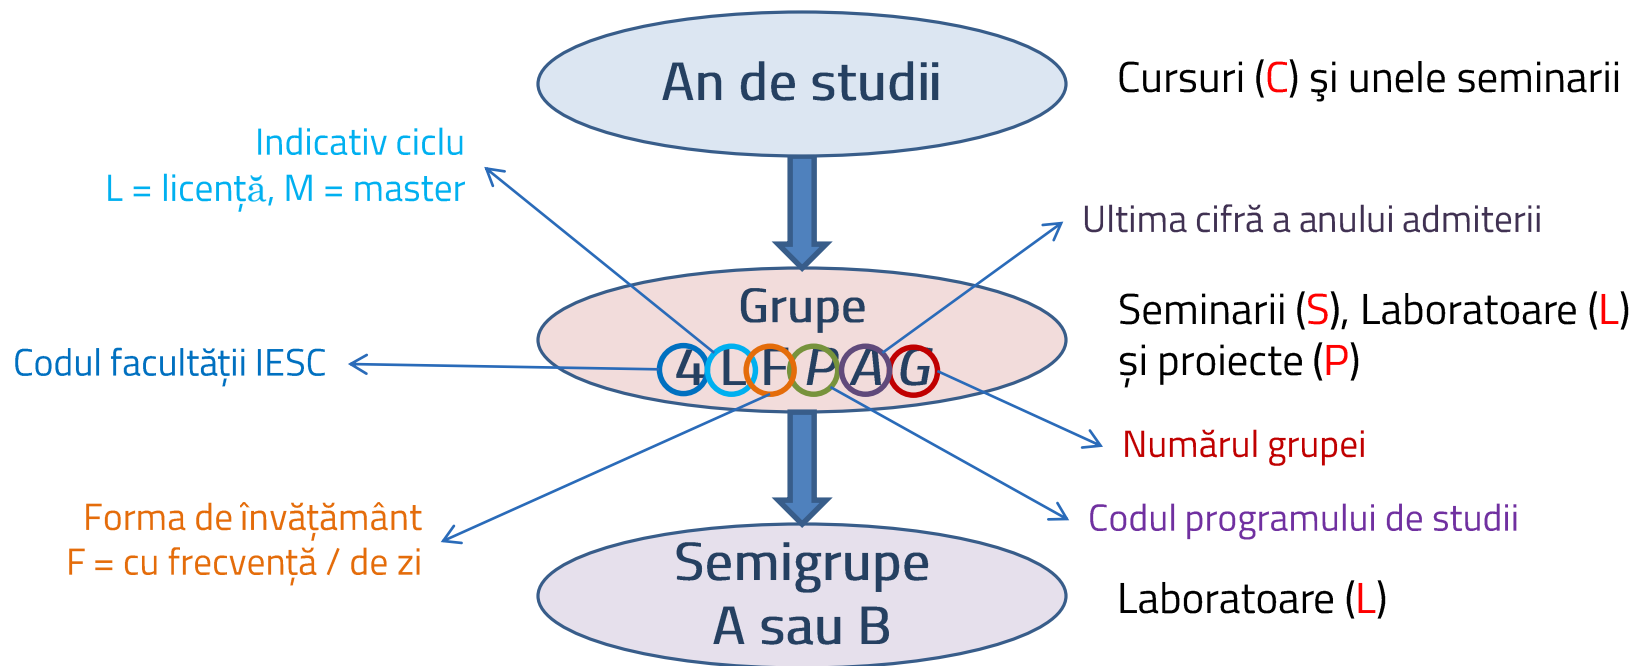

# UNDE SE GĂSEŞTE ORARUL ?

- Decanatul Facultăţii IESC, corpul N, la Avizier
- Pe site-ul facultăţii IESC, la adresa <http://iesc.unitbv.ro>, secţiunea *Studenti* → *Consultă orarul*

The screenshot shows the website interface for the Faculty of Electrical Engineering and Computer Science (IESC) at the University of Braşov. The top navigation bar includes links for 'Site vechi', 'Comunitatea UniTBv', 'E-learning', 'E-mail', and 'Intranet'. The main header features the university logo and navigation links: 'Acasă', 'Despre facultate', 'Studenti', 'Ştiri şi evenimente', and 'Contact'. A search icon is also present. The main content area is divided into two columns. The left column, titled 'Navigare', contains a list of links: 'Consultă orarul', 'Programarea examenelor', 'Erasmus', 'Practică', 'Burse', 'Cazări', 'Anunţuri', and 'Biblioteca Universităţii'. A green arrow points to the 'Consultă orarul' link. The right column, titled 'Ştiri şi evenimente', features a blue button for 'Programul manifestărilor - Deschiderea anului' and a news item about the 'Deschiderea anului universitar 2018-2019'.

# STRUCTURA ANULUI UNIVERSITAR

- Pe site-ul facultăţii IESC, la adresa <http://iesc.unitbv.ro> secţiunea *Studenti* → *Consultă orarul*

The screenshot shows the website interface for the Faculty of Electrical Engineering and Computer Science (IESC) at the University of Braşov. The page is titled 'Orar' (Timetable) and is for 'Semestrul I' (Semester I) of the 'Licență / Masterat' (Bachelor's / Master's) program. There are three main buttons: 'Orar licență și masterat', 'Instrucțiuni citire orar', and 'Structură an universitar'. A green arrow points to the 'Structură an universitar' button.

# GRUPAREA STUDENŢILOR